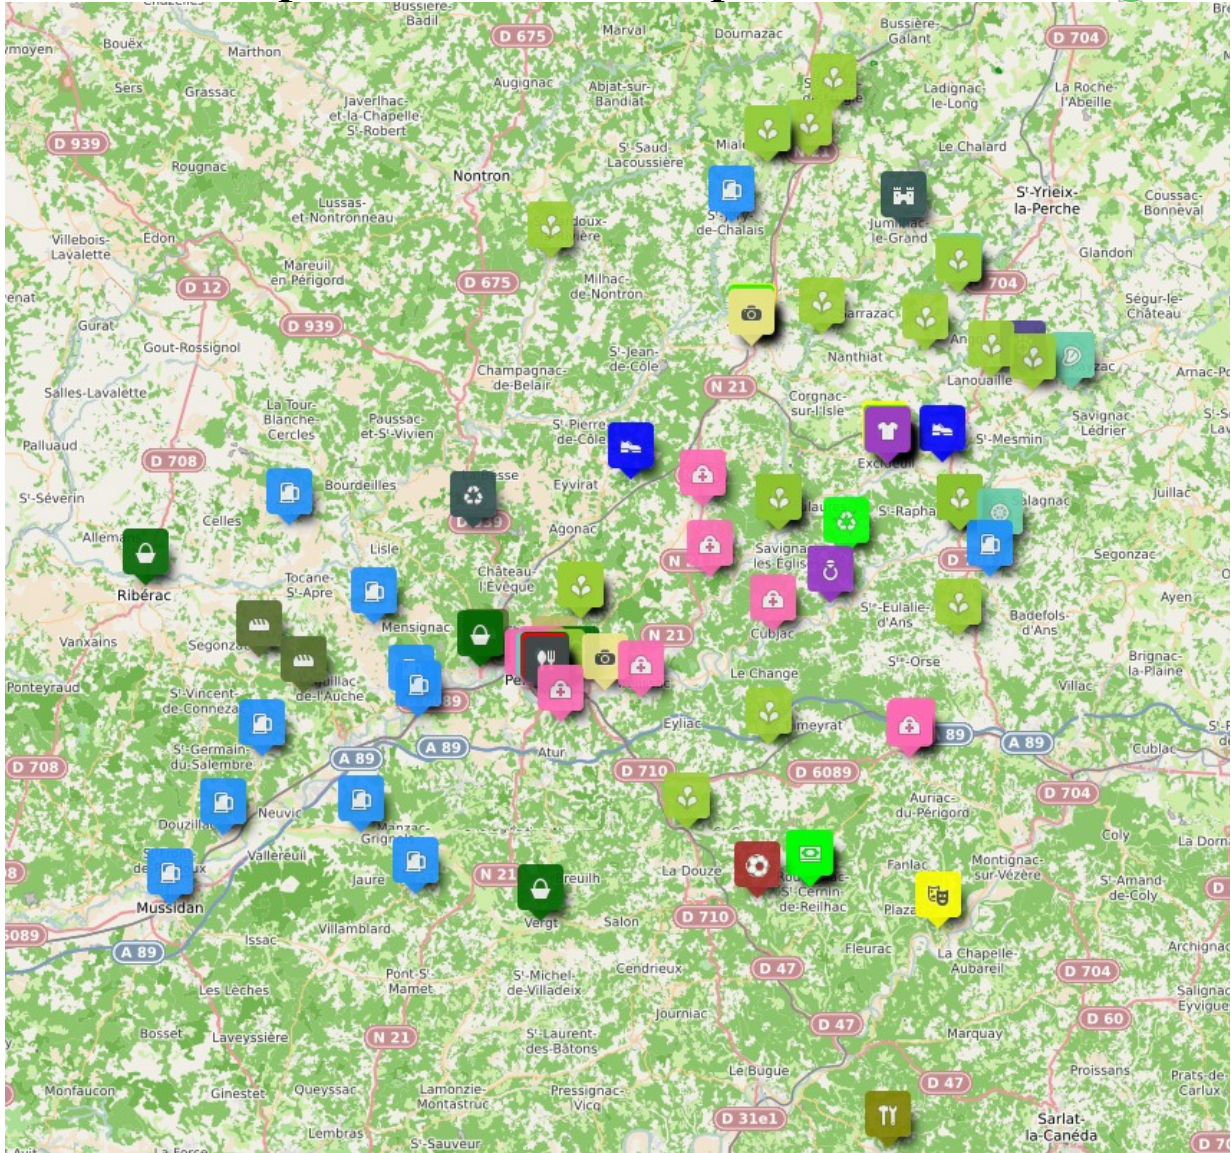

# Carte des professionnels acceptant Le Frèrele

Zoom sur Périgueux

Zoom sur Excideuil

### ♣Alimentation, vente♣

- N°71 Biocoop Périgueux
- N°72 Biocoop Trélissac
- N°73 GRAIN D'OR Chancelade
- N°162 BIOCCOP CROQ'SANTE
- N°168 Épicerie - Le Jardin du Dognon
- N°190 La vie en vrac - Épicerie
- N°200 BIO VERGT - Épicerie vrac
- N°202 ÉPI VERT - Épicerie participative
- N°217 Mademoiselle Vrac Périgueux

### ♣Économie et Écologie♣

- N°10 La Trèflerie - Monnaie Locale en Périgord
- N°166 Zéro Déchets Dordogne
- N°171 Association Selavie - Système d'Échange Local
- N°192 L'Archipel des Transitions
- N°253 - La RécréaThiv' - La recyclerie créative
- N°283 Association Raméal PeriVert
- N°303 Association L'Échappée